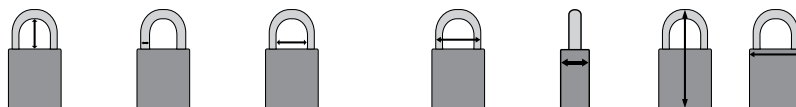

Visitez notre chaîne YouTube™ pour visionner nos vidéos de formation.

CADENAS EN ALUMINIUM COMPACT

LÉGER ET FACILE À UTILISER, IDÉAL POUR LES ZONES EXIGÜES

- Corps en aluminium massif anodisé
- Fourni avec une anse en aluminium
- Résistant à la corrosion
- Gravure sur faces avant, arrière et latérales en option
- Dispositif de retenue de clé (la clé ne s'enlève pas si l'anse du cadenas n'est pas correctement fermée)

Les cadenas sont livrés avec des clés différentes.

Chaque cadenas est fourni avec une clé, options de personnalisation et de suivi des clés disponible sur demande.

Le cadenas en aluminium compact est parfait pour les applications dans les zones exigües nécessitant des cadenas légers et faciles à transporter. Pour des applications encore plus durables, consultez la gamme de cadenas Brady plus résistants avec anses de 6,50 mm de diamètre.