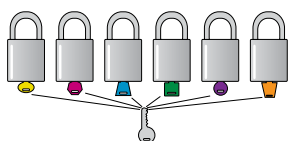

Clés identiques (sur demande)

Pour des clés identiques, tous les cadenas d'un lot peuvent être ouverts avec la même clé. Cette option est avantageuse lorsque plusieurs cadenas sont affectés à un seul employé.

*Les cadenas compacts à câble sont disponibles avec des clés différentes (Keyed Different) ou identiques (Keyed Alike) en tant que produits standard – voir page 21