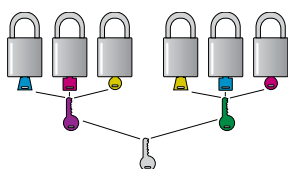

OPTIONS DE CLÉS

Clés différentes (références dans cette brochure)

En achat sur stock, les cadenas Brady sont fournis avec des clés différentes. Cela signifie que la clé d'un cadenas ne peut pas en ouvrir un autre. Les cadenas Brady utilisent des cylindres à 5 ou 6 goupilles pour fournir un niveau de sécurité élevé. Les cylindres et les clés sont réalisés par usinage de précision à un niveau d'exigence élevé. Cela nous permet de proposer un plus grand nombre de clés uniques que les autres cadenas disposant d'un nombre égal de goupilles, ce qui rend très improbable l'obtention de deux cadenas identiques. Pour garantir que chaque cadenas est différent, nous pouvons répertorier vos cadenas (contactez votre distributeur Brady pour plus d'informations).

*Les cadenas compacts à câble sont disponibles avec des clés différentes (Keyed Different) ou identiques (Keyed Alike) en tant que produits standard – voir page 21

Clés identiques (sur demande)

Pour des clés identiques, tous les cadenas d'un lot peuvent être ouverts avec la même clé. Cette option est avantageuse lorsque plusieurs cadenas sont affectés à un seul employé.

*Les cadenas compacts à câble sont disponibles avec des clés différentes (Keyed Different) ou identiques (Keyed Alike) en tant que produits standard – voir page 21

Passe-partout (sur demande)

Un passe-partout peut être utilisé pour ouvrir plusieurs cadenas aux clés différentes. Cela permet aux superviseurs de retirer facilement un cadenas en cas d'urgence. Pour que les employés gardent le contrôle exclusif, il convient de conserver les passe-partout en un lieu sûr accessible uniquement à la direction.