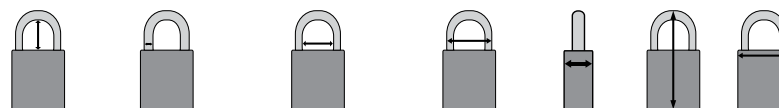

Référence	Couleur	Hauteur de l'anse (mm)	Diamètre de l'anse (mm)	Espace libre entre l'anse (mm)	Largeur de l'anse (mm)	Épaisseur (mm)	Hauteur (mm)	Largeur (mm)	Quantité
051355	Bleu	21,00	6,50	20,50	33,50	17,00	60,00	43,00	12
051358	Gris	21,00	6,50	20,50	33,50	17,00	60,00	43,00	12
051357	Jaune	21,00	6,50	20,50	33,50	17,00	60,00	43,00	12
051359	Noir	21,00	6,50	20,50	33,50	17,00	60,00	43,00	12
051354*	Rouge	21,00	6,50	20,50	33,50	17,00	60,00	43,00	12
051356	Vert	21,00	6,50	20,50	33,50	17,00	60,00	43,00	12

*Ce produit est conforme à la directive ATEX sur les équipements.