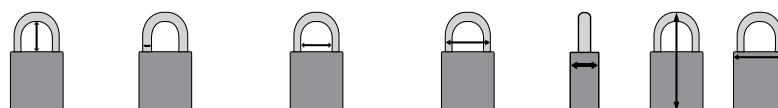

Consultez la fiche technique LOT073 sur bradyeurope.com/tds

CADENAS CONSIGNATION RENFORCÉ

CORPS EN NYLON RENFORCÉ ROBUSTE AVEC ARCEAU EN NYLON

- Corps en aluminium massif avec anse en acier pour une solidité physique optimale
- Corps et anse isolés contre les chocs électriques
- Anse NANO PROTECT™ pour une excellente résistance contre la corrosion
- Sans danger
- Verrouillage automatique pour plus de commodité
- Compact et léger
- Cylindre à 6 goupilles haute précision pour une meilleure résistance à l'effraction
- Version long corps disponible sur demande (étiquetage bilingue)
- Dispositif de retenue de clé (la clé ne s'enlève pas si l'anse du cadenas n'est pas correctement fermée), version sans retenue de clé disponible sur demande
- Gravure sur faces avant, arrière et latérales en option

Les cadenas sont dotés de clés différentes. 1 clé fournie avec chaque cadenas. Des options de clés personnalisées sont disponibles.

Livré avec des étiquettes pour cadenas en anglais/français/espagnol.

Référence	Couleur	Hauteur de l'anse (mm)	Diamètre de l'anse (mm)	Espace libre entre l'anse (mm)	Largeur de l'anse (mm)	Épaisseur (mm)	Hauteur (mm)	Largeur (mm)	Quantité
Hauteur de l'anse 38 mm									
834468	Bleu	38,00	6,50	20,00	33,00	20,00	90,00	40,00	6
834471	Jaune	38,00	6,50	20,00	33,00	20,00	90,00	40,00	6
834469	Noir	38,00	6,50	20,00	33,00	20,00	90,00	40,00	6
834473	Orange	38,00	6,50	20,00	33,00	20,00	90,00	40,00	6
834470	Rouge	38,00	6,50	20,00	33,00	20,00	90,00	40,00	6
834472	Vert	38,00	6,50	20,00	33,00	20,00	90,00	40,00	6
Hauteur de l'anse 75 mm									
834474	Bleu	75,00	6,50	20,00	33,00	20,00	127,00	40,00	6
834477	Jaune	75,00	6,50	20,00	33,00	20,00	127,00	40,00	6
834475	Noir	75,00	6,50	20,00	33,00	20,00	127,00	40,00	6
834479	Orange	75,00	6,50	20,00	33,00	20,00	127,00	40,00	6
834476	Rouge	75,00	6,50	20,00	33,00	20,00	127,00	40,00	6
834478	Vert	75,00	6,50	20,00	33,00	20,00	127,00	40,00	6