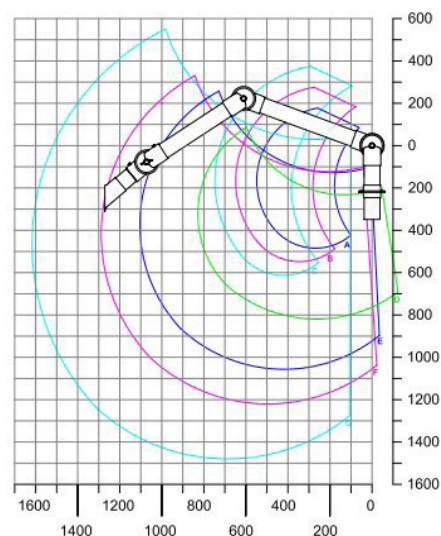

Filtre principal

Code:	Description:
113662	Chimique (spécial)
113505P	Chimique (spécial)
113531	Accordéon

Kits de connexion

Inclu avec la machine

La machine 650 peut s'utiliser avec 1 ou 2 bras.

La machine est très mobile grâce à ses roulettes et son bras multi-positions de 75 mm; Cela signifie que la machine peut être déplacée d'une station à l'autre selon les besoins. Le bras a une taille comprise entre 550 mm et 1620 mm.

La grande surface de la hotte de 420 mm x 320 mm donne à l'opérateur amplement d'espace pour travailler.

En option

Bras et hotte supplémentaire

Code:
Bras - 120197
Hotte - 840116

Option : interface

L'interface permet de démarrer à distance le système Purex. L'interface peut également avertir la machine connectée lorsque le système Purex est en alarme.