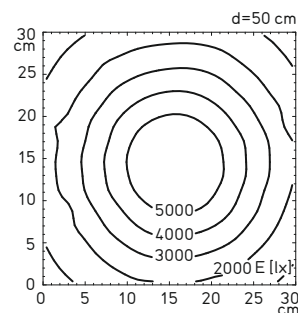

Éclairage avec optique 10°

Éclairage avec optique 40°

**SPOT LED en résumé**

- Technologie LED
- Température de couleur : blanc lumière du jour 5700 K
- Indice de rendu des couleurs Ra > 70
- Angle de diffusion 10° ou 40°
- Boîtier en aluminium anodisé noir
- Verre de sécurité de 3 mm d'épaisseur
- Fixation au moyen de vis
- Durée de vie des LED (L70) > 50000 h
- Indice de protection IP67, classe de protection III
- Livraison avec câble de raccordement d'env. 3 m et extrémités des fils libres
- Appareillage pour le raccordement à la tension du réseau disponible en accessoires

Équipement	Appareillage	Dimensions	$E_m$	Modèle
Puissance	Alimentation	Particularité	$E_{max}^*$	N° d'article
LED	–	ø 64,5 mm	4086 lx <sup>1</sup>	MCAYL 3 S
6 W	16 – 30 V CA/16 – 40 V CC	optique 10°	27500 lx <sup>1</sup>	112 461 001 - 000 830 05
LED	–	ø 64,5 mm	3000 lx <sup>1</sup>	MCAYL 3 S
6 W	16 – 30 V CA/16 – 40 V CC	optique 40°	5958 lx <sup>1</sup>	112 461 003 - 000 878 71

\*  $E_m$  = éclairage moyen ;  $E_{max}$  = éclairage maximal ; <sup>1</sup> Surface de mesure : 30 x 30 cm/distance de mesure : 50 cm  
Également disponible comme luminaire à encastrer