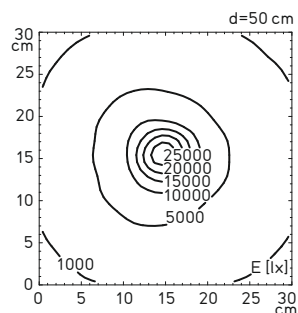

Éclairage avec optique 10°

Éclairage avec optique 40°

**SPOT LED en résumé**

- Technologie LED
- Température de couleur : blanc lumière du jour 5700 K
- Indice de rendu des couleurs Ra > 70
- Angle de diffusion 10° ou 40°
- Boîtier en aluminium anodisé noir
- Verre de sécurité de 3 mm d'épaisseur
- Fixation au moyen de vis
- Durée de vie des LED (L70) > 50000 h
- Indice de protection IP67, classe de protection III
- Livraison avec câble de raccordement d'env. 3 m et extrémités des fils libres
- Appareillage pour le raccordement à la tension du réseau disponible en accessoires

Équipement	Appareillage	Dimensions	$E_m$	Modèle
Puissance	Alimentation	Particularité	$E_{max}^*$	N° d'article
LED	–	ø 64,5 mm	4086 lx <sup>1</sup>	MCAYL 3 S
6 W	16 – 30 V CA/16 – 40 V CC	optique 10°	27500 lx <sup>1</sup>	112 461 001 - 000 830 05
LED	–	ø 64,5 mm	3000 lx <sup>1</sup>	MCAYL 3 S
6 W	16 – 30 V CA/16 – 40 V CC	optique 40°	5958 lx <sup>1</sup>	112 461 003 - 000 878 71

\*  $E_m$  = éclairage moyen ;  $E_{max}$  = éclairage maximal ; <sup>1</sup> Surface de mesure : 30 x 30 cm/distance de mesure : 50 cm  
Également disponible comme luminaire à encastrer