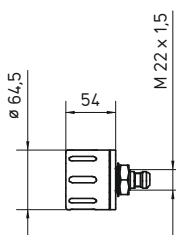

Éclairage avec optique 10°