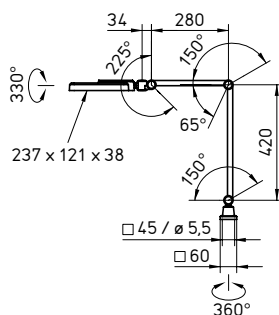

ROCIA.planar

LA TECHNIQUE SOUS SA FORME LA PLUS PARFAITE

- Technologie LED sans entretien offrant une lumière puissante et homogène
- Bras réglable avec précision avec articulations 3D au niveau de la tête
- Construction entièrement métallique extrêmement résistante avec diffuseur résistant aux chocs et indice de protection élevé
- Bloc d'alimentation intégré et câble à l'intérieur des bras pour le raccordement à la tension de réseau

ROCIA.planar en résumé

- Température de couleur blanc neutre 5000 K
- Indice de rendu des couleurs Ra > 80
- Protection anti-éblouissement grâce à un diffuseur blanc opale
- Corps en aluminium peint en noir, cache de protection en plastique PC
- Bras partiellement compensé par ressort
- Avec interrupteur sur la tête du luminaire
- Tension d'alimentation 100 – 240 VAC
- Durée de vie des LED (L70) > 50 000 h
- Indice de protection IP67 ; classe de protection I
- Luminaire livré avec un câble de raccordement d'env. 3 m avec fiche CEE 7/7
- Diverses fixations en accessoires

Machines-outils

Machines de travail du bois

Machines pour l'industrie textile

Équipement Puissance	Appareillage Tension d'alimentation	Dimensions Particularité	E_m E_{max}^*	Modèle N° d'article
LED 18 W	Intégré 100 – 240 V, 50/60 Hz	– –	783 lx¹ 1752 lx¹	RPD 1700/850 113 458 000 - 006 689 76

* E_m = puissance lumineuse moyenne ; E_{max} = puissance lumineuse maximale ; ¹ Surface de mesure : 100 x 100 cm / distance de mesure : 50 cm