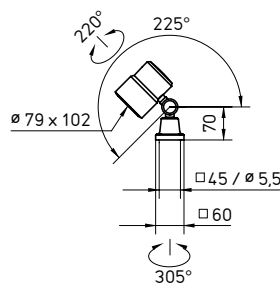

Puissance lumineuse avec optique 10°

Puissance lumineuse avec optique 40°

ROCIA focus en résumé

- Température de couleur blanc neutre 5 000 K
- Indice de rendu des couleurs Ra > 80
- Angle de diffusion 10° ou 40°
- Boîtier noir ou incolore en aluminium anodisé, verre de sécurité de 3 mm
- Bras partiellement compensé par ressort, flexible métallique ou rotule articulée
- Avec interrupteur et variation de la lumière sur la tête du luminaire (luminaires sur bras articulé ou flexible métallique ; pas d'interrupteur pour les luminaires sur rotule)
- Tension d'alimentation 100 – 240 VAC (avec transformateur) ou 12 – 28 VAC / 12 – 40 VDC (sans transformateur)
- Température ambiante maximale admissible $T_{a_{max}}$ jusqu'à 40 °C (sans transformateur)
- Durée de vie des LED (L70) > 60000 h
- Indice de protection IP67 ; classe de protection I (avec transformateur) ou III (sans transformateur)
- Luminaire livré avec un câble de raccordement d'env. 3 m avec fiche CEE 7/7 (avec transformateur) ou extrémités de fils libres (sans transformateur)
- Diverses fixations en accessoires

* E_m = puissance lumineuse moyenne ; E_{max} = puissance lumineuse maximale ; ¹ Surface de mesure : 30 x 30 cm / distance de mesure 50 cm

ROCIA.planar

L'ÉCLAIRAGE DE GRANDES SURFACES

L'éclairage de grandes surfaces ROCIA.planar séduit tous les opérateurs par sa construction entièrement métallique. Les articulations en 3D de la tête, l'éclairage très intense et la puissance lumineuse exceptionnelle garantissent des réglages exacts et créent de nouvelles références en matière d'ergonomie. La technologie LED efficace et sans entretien diminue en outre les coûts d'exploitation tout en améliorant le bilan environnemental.