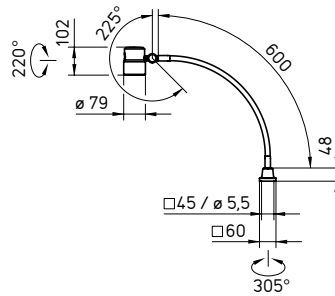

Réglable avec précision.

Que vous optiez pour un bras articulé en deux parties avec ressort de compensation dans le pied, un flexible métallique élastique avec articulation supplémentaire ou une rotule avec friction réglable, le luminaire ROCIA.focus peut être positionné ultra-précisément. En tenant compte du degré de liberté voulu et des possibilités de montage disponibles, ROCIA.focus envoie ainsi dans tous les cas la lumière à l'endroit précis où on en a besoin.

Puissance lumineuse avec optique 10°

Puissance lumineuse avec optique 40°

ROCIA focus en résumé

- Température de couleur blanc neutre 5 000 K
- Indice de rendu des couleurs Ra > 80
- Angle de diffusion 10° ou 40°
- Boîtier noir ou incolore en aluminium anodisé, verre de sécurité de 3 mm
- Bras partiellement compensé par ressort, flexible métallique ou rotule articulée
- Avec interrupteur et variation de la lumière sur la tête du luminaire (luminaires sur bras articulé ou flexible métallique ; pas d'interrupteur pour les luminaires sur rotule)
- Tension d'alimentation 100 – 240 VAC (avec transformateur) ou 12 – 28 VAC / 12 – 40 VDC (sans transformateur)
- Température ambiante maximale admissible $T_{a_{max}}$ jusqu'à 40 °C (sans transformateur)
- Durée de vie des LED (L70) > 60000 h
- Indice de protection IP67 ; classe de protection I (avec transformateur) ou III (sans transformateur)
- Luminaire livré avec un câble de raccordement d'env. 3 m avec fiche CEE 7/7 (avec transformateur) ou extrémités de fils libres (sans transformateur)
- Diverses fixations en accessoires