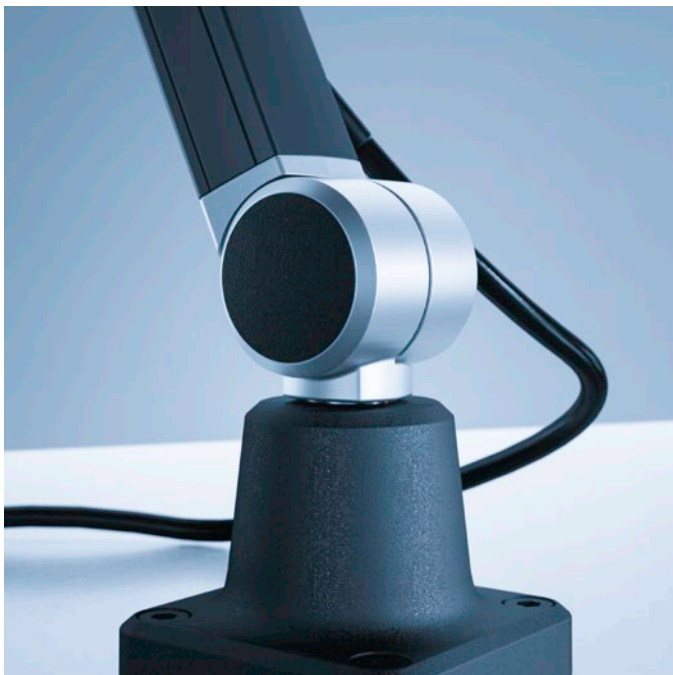


ROCIA

LUMINAIRES SUR BRAS ARTICULÉ | FLEXIBLE MÉTALLIQUE | ROTULE

ROCIA.focus SPOT ON : UN ÉCLAIRAGE ULTRA-PRÉCIS

Le spot ROCIA.focus fascine par sa résistance unique : même dans les environnements de machines les plus rudes, il reste stable et offre un éclairage à la précision et à la focalisation exceptionnelles. Ses articulations réglables précisément, ses optiques aux angles de diffusion différents et sa variation de lumière exempte de scintillement permettent de contrôler de façon optimale la puissance des LED hautes performances ultra-modernes.

Réglable avec précision.

Que vous optiez pour un bras articulé en deux parties avec ressort de compensation dans le pied, un flexible métallique élastique avec articulation supplémentaire ou une rotule avec friction réglable, le luminaire ROCIA.focus peut être positionné ultra-précisément. En tenant compte du degré de liberté voulu et des possibilités de montage disponibles, ROCIA.focus envoie ainsi dans tous les cas la lumière à l'endroit précis où on en a besoin.

Extrêmement robuste.

La tête de luminaire et le bras articulé en aluminium, le bras flexible en acier, les rotules en fonte ainsi que les câbles et les joints réalisés dans des matériaux particulièrement résistants confèrent au ROCIA.focus une très longue durée de vie. Entièrement fermée, la construction empêche en outre la pénétration de liquides, de poussières ou de corps étrangers et protège les équipements électroniques et électriques contre tout endommagement.

ROCIA.planar

LA TECHNIQUE SOUS SA FORME LA PLUS PARFAITE

- Technologie LED sans entretien offrant une lumière puissante et homogène
- Bras réglable avec précision avec articulations 3D au niveau de la tête
- Construction entièrement métallique extrêmement résistante avec diffuseur résistant aux chocs et indice de protection élevé
- Bloc d'alimentation intégré et câble à l'intérieur des bras pour le raccordement à la tension de réseau