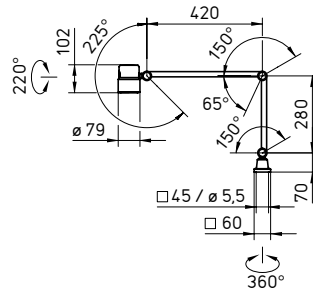

Puissance lumineuse avec optique 10°