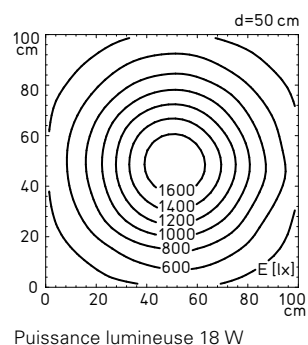

ROCIA.planar

LA TECHNIQUE SOUS SA FORME LA PLUS PARFAITE

- Technologie LED sans entretien offrant une lumière puissante et homogène
- Bras réglable avec précision avec articulations 3D au niveau de la tête
- Construction entièrement métallique extrêmement résistante avec diffuseur résistant aux chocs et indice de protection élevé
- Bloc d'alimentation intégré et câble à l'intérieur des bras pour le raccordement à la tension de réseau

ROCIA.planar en résumé

- Température de couleur blanc neutre 5000 K
- Indice de rendu des couleurs Ra > 80
- Protection anti-éblouissement grâce à un diffuseur blanc opale
- Corps en aluminium peint en noir, cache de protection en plastique PC
- Bras partiellement compensé par ressort
- Avec interrupteur sur la tête du luminaire
- Tension d'alimentation 100 – 240 VAC
- Durée de vie des LED (L70) > 50 000 h
- Indice de protection IP67 ; classe de protection I
- Luminaire livré avec un câble de raccordement d'env. 3 m avec fiche CEE 7/7
- Diverses fixations en accessoires

Machines-outils

Machines de travail du bois

Machines pour l'industrie textile

Équipement Puissance	Appareillage Tension d'alimentation	Dimensions Particularité	E_m E_{max}^*	Modèle N° d'article
LED 18 W	Intégré 100 – 240 V, 50/60 Hz	– –	783 lx¹ 1752 lx¹	RPD 1700/850 113 458 000 - 006 689 76

* E_m = puissance lumineuse moyenne ; E_{max} = puissance lumineuse maximale ; ¹ Surface de mesure : 100 x 100 cm / distance de mesure : 50 cm