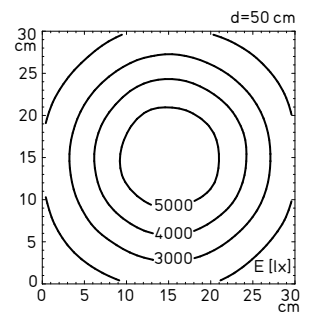

Puissance lumineuse avec optique 10°

Puissance lumineuse avec optique 40°

ROCIA focus en résumé

- Température de couleur blanc neutre 5 000 K
- Indice de rendu des couleurs Ra > 80
- Angle de diffusion 10° ou 40°
- Boîtier noir ou incolore en aluminium anodisé, verre de sécurité de 3 mm
- Bras partiellement compensé par ressort, flexible métallique ou rotule articulée
- Avec interrupteur et variation de la lumière sur la tête du luminaire (luminaires sur bras articulé ou flexible métallique ; pas d'interrupteur pour les luminaires sur rotule)
- Tension d'alimentation 100 – 240 VAC (avec transformateur) ou 12 – 28 VAC / 12 – 40 VDC (sans transformateur)
- Température ambiante maximale admissible $T_{a_{max}}$ jusqu'à 40 °C (sans transformateur)
- Durée de vie des LED (L70) > 60000 h
- Indice de protection IP67 ; classe de protection I (avec transformateur) ou III (sans transformateur)
- Luminaire livré avec un câble de raccordement d'env. 3 m avec fiche CEE 7/7 (avec transformateur) ou extrémités de fils libres (sans transformateur)
- Diverses fixations en accessoires