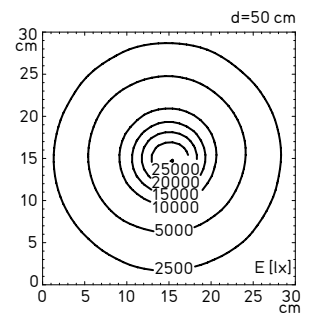

Hyper efficient.

Caractéristiques du ROCIA.focus : angle de diffusion de 10° ou 40° pour une adaptation optimale à l'environnement et à la tâche visuelle ; une adaptation précise des optique et des LED pour une puissance lumineuse jusqu'à 30 000 lx malgré sa petite taille ; une fonction variateur commutable pour une variation de lumière exempte de scintillement allant jusqu'à 30 %. Même sans utiliser la fonction de variation, le ROCIA.focus économise, comparé à des lampes halogènes semblables, jusqu'à 90 % d'énergie. Et grâce à la durée de vie de la LED d'au moins 50 000 h, il est inutile de remplacer la lampe !

Puissance lumineuse avec optique 10°

Puissance lumineuse avec optique 40°

ROCIA focus en résumé

- Température de couleur blanc neutre 5 000 K
- Indice de rendu des couleurs Ra > 80
- Angle de diffusion 10° ou 40°
- Boîtier noir ou incolore en aluminium anodisé, verre de sécurité de 3 mm
- Bras partiellement compensé par ressort, flexible métallique ou rotule articulée
- Avec interrupteur et variation de la lumière sur la tête du luminaire (luminaires sur bras articulé ou flexible métallique ; pas d'interrupteur pour les luminaires sur rotule)
- Tension d'alimentation 100 – 240 VAC (avec transformateur) ou 12 – 28 VAC / 12 – 40 VDC (sans transformateur)
- Température ambiante maximale admissible $T_{a_{max}}$ jusqu'à 40 °C (sans transformateur)
- Durée de vie des LED (L70) > 60000 h
- Indice de protection IP67 ; classe de protection I (avec transformateur) ou III (sans transformateur)
- Luminaire livré avec un câble de raccordement d'env. 3 m avec fiche CEE 7/7 (avec transformateur) ou extrémités de fils libres (sans transformateur)
- Diverses fixations en accessoires