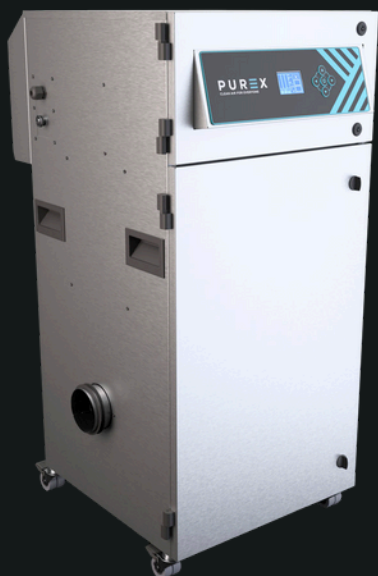

# 800i PVC

Machine d'extraction modérée,  
spécialisée en PVC

**PUREX**  
CLEAN AIR FOR EVERYONE

## Description & features

- Affichage digital ergonomique et précis
- Filtres HEPA et carbone à haut rendement
- Régulation automatique du volume pour une extraction constante
- Contrôle permanent du rejet de particules et COV
- Débit d'air réglable
- Revêtement spécial pour éviter la corrosion par les vapeurs de PVC

## Spécificités

Alimentation	120v		230v	
	Référence article	080500DPVC	080501DPVC	
Puissance	2.4kW			
Fréquence	50Hz / 60Hz			
Hauteur	1155mm			
Largeur	571mm			
Profondeur	675mm			
Poids	100kg			
Volume d'air	800m3/h			
Niveau sonore	60dBa			