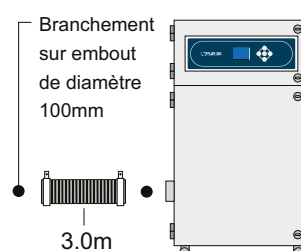

Code: 100107

100mm

3m

100mm

Si vous ne trouvez pas de kit de connexion ou embout adapté à votre machine, merci de contacter Cepelec