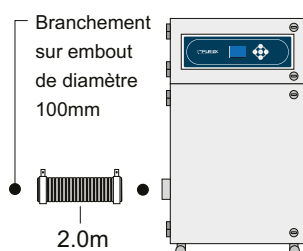

## Kits de connexion

Diamètre flexible

Longueur flexible

Diamètre entrée  
Purex

Code: 100105

100mm

2m

100mm