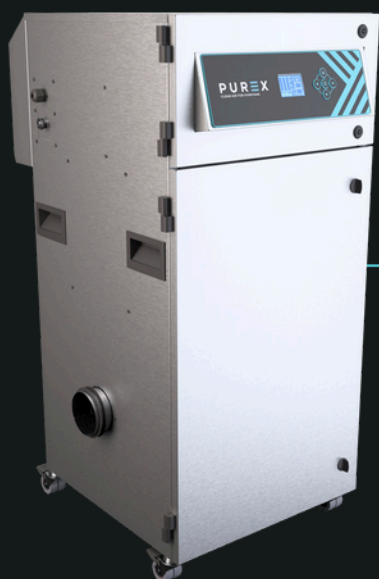

# 800i 2-Tier

Machine d'extraction des fumées  
modérée et polyvalente

**PUREX**  
CLEAN AIR FOR EVERYONE

## Description et caractéristiques

- Affichage digital ergonomique et précis
- Filtres HEPA et carbone à haut rendement
- Régulation automatique du volume pour une extraction constante
- Contrôle permanent du rejet de particules et COV
- Débit d'air réglable

## Spécificités

Alimentation	120v	230v
Référence article / Système volume	080503D	080502D
Référence article / Système vide	080507D	080505D
Puissance	2.4kW	
Fréquence	50Hz / 60Hz	
Hauteur	1155mm	
Largeur	571mm	
Profondeur	675mm	
Poids	83kg	
Volume d'air	800m3/h	
Niveau sonore	60dBa	