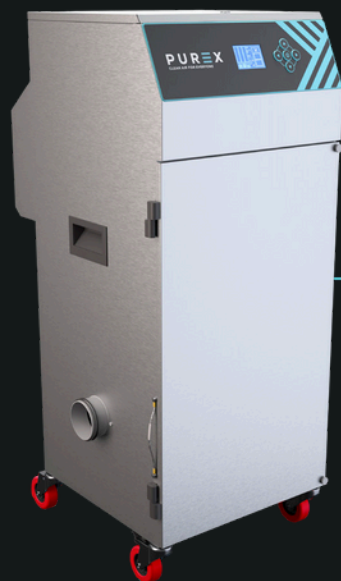

400i PVC

Machine d'extraction modérée,
spécialisée en PVC

PUREX
CLEAN AIR FOR EVERYONE

Description et caractéristiques

- Affichage graphique clair et informatif
- Technologie HEPA et carbone de la plus haute qualité
- Régulation automatique du volume pour une extraction constante
- Capteurs de gaz et de particules pour avertir l'opérateur
- Débit d'air réglable
- Revêtement spécial pour éviter la corrosion par les vapeurs de PVC

F8/F9 Labyrinthe

Préfiltre Code

200037

Description

Chimique
Tampon absorbant

Spécificités

Alimentation	120v		230v	
	Référence article / Système volume		OPV4013D	OPV4010D
Puissance	1.2kW			
Fréquence	50Hz / 60Hz			
Hauteur	1195mm			
Largeur	465mm			
Profondeur	528mm			
Poids	70kg			
Volume d'air	400m ³ /h			
Niveau sonore	<60dBa			