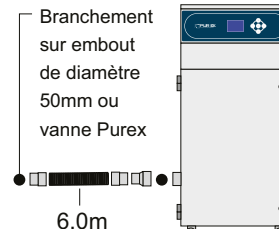

Machine 400i PVC

The Future of Fume Extraction

Revêtement époxy pour prévenir la corrosion

SPECIFICITÉS

Alimentation	120v	230v
Référence article	0PV4013D	0PV4010D
Puissance	1.2kW	1.2kW
Fréquence	50Hz / 60Hz	50Hz / 60Hz
Hauteur	1195mm	1195mm
Largeur	465mm	465mm
Profondeur	528mm	528mm
Poids	70kg	70kg
Niveau sonore	<60dBa	<60dBa
Volume d'air	400m ³ /h	400m ³ /h

Diamètre flexible

Longueur flexible

Diamètre entrée
Purex

Code: 100032

50mm

3m

80mm

Code: 100043C

50mm

6m

80mm

Revêtement époxy pour prévenir la corrosion

Code: 120299

80mm

3m

80mm