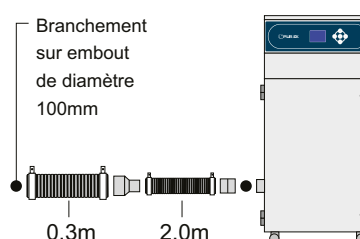

Diamètre flexible

Longueur flexible

Diamètre entrée
Purex

Code: 100032

50mm

3m

80mm

Code: 100043C

50mm

6m

80mm

Revêtement époxy pour prévenir la corrosion

Code: 120299

80mm

3m

80mm

Code: 120288

100mm

2.3m

80mm

Code: 120297

100mm

2m

80mm