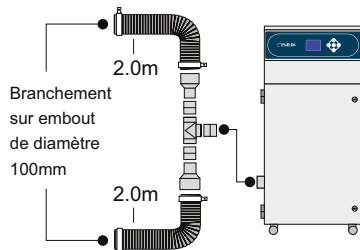

Code: 120288

100mm

2.3m

80mm

Code: 120297

100mm

2m

80mm

Code: 100171

125mm

3m

80mm

Si vous ne trouvez pas de kit de connexion ou embout adapté à votre machine, merci de contacter Cepelec

Option : interface

L'interface permet de démar-
rer à distance le système
Purex.