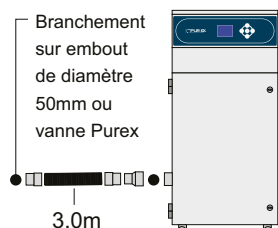

Diamètre flexible

Longueur flexible

Diamètre entrée Purex

Code: 100032

50mm

3m

80mm

Code: 100043