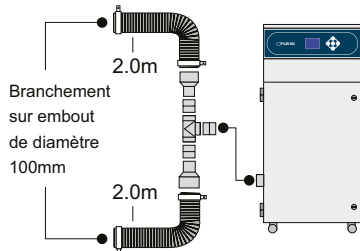

100mm

2.3m

80mm

Code: 120297

100mm

2m

80mm

Code: 100171

125mm

3m

80mm

Si vous ne trouvez pas de kit de connexion ou embout adapté à votre machine, merci de contacter Cepelec

Option : interface

L'interface permet de démarrer à distance le système Purex. L'interface peut également avertir la machine connectée lorsque le système Purex est en alarme.