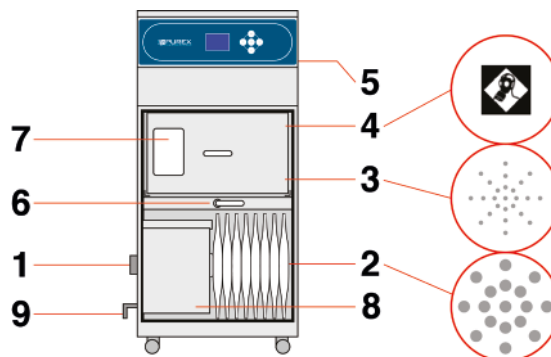

125mm

3m

80mm

Si vous ne trouvez pas de kit de connexion ou embout adapté à votre machine, merci de contacter Cepelec

Option : interface

L'interface permet de démarrer à distance le système Purex. L'interface peut également avertir la machine connectée lorsque le système Purex est en alarme.

Consultez notre guide d'interfaces pour voir notre vaste gamme d'options

Technique

LÉGENDE:

1. Entrée d'air 80mm - joint étanche
2. Préfiltre labyrinthe
3. Filtre principal (HEPA)
4. Filtre principal (charbon)
5. Air pur renvoyé sur le lieu de travail
6. Poignées de blocage des filtres
7. Etiquette identification filtres
8. Filtre de coalescence
9. Vanne de vidange