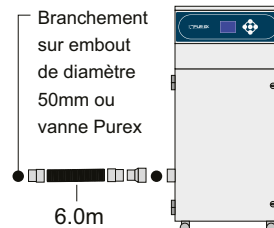

GUIDE DE CHOIX

Kits de connexion

Diamètre flexible

Longueur flexible

Diamètre entrée Purex

Code: 100032

50mm

3m

80mm

Code: 100043

50mm

6m

80mm

Code: 120299

80mm

3m

80mm

Code: 120288

100mm

2.3m

80mm

Code: 120297

100mm

2m

80mm

Code: 100171

125mm

3m

80mm

Si vous ne trouvez pas de kit de connexion ou embout adapté à votre machine, merci de contacter Cepelec

Option : interface

L'interface permet de démarrer à distance le système Purex. L'interface peut également avertir la machine connectée lorsque le système Purex est en alarme.

Consultez notre guide d'interfaces pour voir notre vaste gamme d'options

Technique

LÉGENDE:

1. Entrée d'air 80mm - joint étanche
2. Préfiltre labyrinthe
3. Filtre principal (HEPA)
4. Filtre principal (charbon)
5. Air pur renvoyé sur le lieu de travail
6. Poignées de blocage des filtres
7. Etiquette identification filtres
8. Filtre de coalescence
9. Vanne de vidange

PUREX
FUME EXTRACTION SYSTEMS

Distributeur exclusif France
Cepelec

14, rue des Platanes
38120 Saint-Egrève
04 76 49 00 37