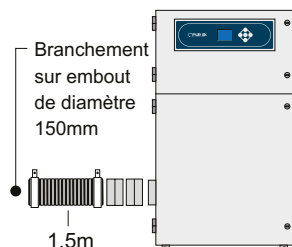

GUIDE DE CHOIX

Filtre principal

Code:
110614
110632
110610

Description:
HEPA / Chimique (double)
HEPA / Chimique (salle blanche)
Chimique

Préfiltre

Code:
111099

Description:
F8/F9 Labyrinthe

Kits de connexion

Diamètre flexible

Longueur flexible

Diamètre entrée
Purex

Code: 120280

150mm

1.5m

150mm