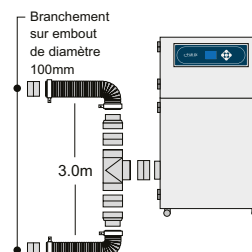

Préfiltre

Code:
111099

Description:
F8/F9 Labyrinthe

Kits de connexion

Diamètre flexible

Longueur flexible

Diamètre entrée
Purex

Code: 120280

150mm

1.5m

150mm

Code: 120287

100mm

3m

150mm

315mm

3m

150mm

Bras d'extraction large

Notre bras d'extraction de 2 m de long avec son triple axe peut être utilisé dans diverses applications. La flexibilité du bras lui permet d'être manoeuvré pour les zones difficiles. Le bras a un diamètre de 160 mm pour réduire les pertes et dispose d'une grande hotte de 315 mm à l'entrée d'air.