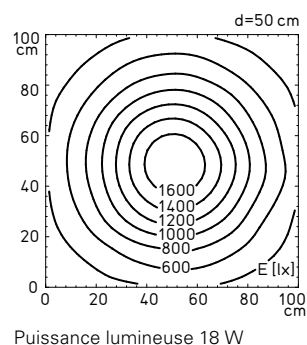

ROCIA.planar

LA TECHNIQUE SOUS SA FORME LA PLUS PARFAITE

- Technologie LED sans entretien offrant une lumière puissante et homogène
- Bras réglable avec précision avec articulations 3D au niveau de la tête
- Construction entièrement métallique extrêmement résistante avec diffuseur résistant aux chocs et indice de protection élevé
- Bloc d'alimentation intégré et câble à l'intérieur des bras pour le raccordement à la tension de réseau

ROCIA.planar en résumé

- Température de couleur blanc neutre 5000 K
- Indice de rendu des couleurs Ra > 80
- Protection anti-éblouissement grâce à un diffuseur blanc opale
- Corps en aluminium peint en noir, cache de protection en plastique PC
- Bras partiellement compensé par ressort
- Avec interrupteur sur la tête du luminaire
- Tension d'alimentation 100 – 240 VAC
- Durée de vie des LED (L70) > 50 000 h
- Indice de protection IP67 ; classe de protection I
- Luminaire livré avec un câble de raccordement d'env. 3 m avec fiche CEE 7/7
- Diverses fixations en accessoires

Machines-outils

Machines de travail du bois

Machines pour l'industrie textile

Équipement Puissance	Appareillage Tension d'alimentation	Dimensions Particularité	E_m E_{max}^*	Modèle N° d'article
LED 18 W	Intégré 100 – 240 V, 50/60 Hz	– –	783 lx¹ 1752 lx¹	RPD 1700/850 113 458 000 - 006 689 76

* E_m = puissance lumineuse moyenne ; E_{max} = puissance lumineuse maximale ; ¹ Surface de mesure : 100 x 100 cm / distance de mesure : 50 cm