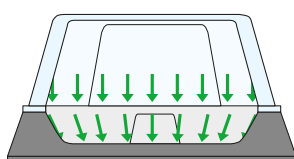

Cleancab 50mm

Comprend :
1 x base
1 x hotte ouverte
1 x valve réglable 50mm

Code: 840150

Cleancab 75mm

Comprend :
1 x base
1 x hotte ouverte
1 x sortie diamètre 75mm

Code: 840155

Downdraught

Comprend :
1 x base de ventilation par le bas
1 x plaque métallique perforée
1 x hotte ouverte
1 x valve réglable 50mm