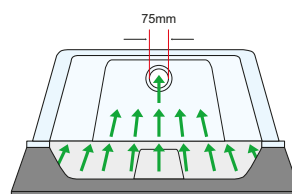

Cleancab 75mm

Comprend :
1 x base
1 x hotte ouverte
1 x sortie diamètre 75mm

Code: 840155