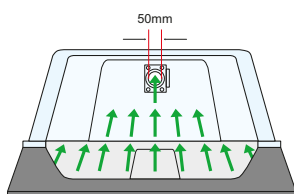

Bras à insert 38mm sortie pointe de stylo

1m
Code: 120143

Bras à insert 38mm sortie conique

1m
Code: 120144

KITS BRAS

Kit bras flexible 38mm

Comprend :
1 x 2m x 50mm tuyau flexible
2 x manchons
1 x 38mm bras flexible en acier inoxydable avec valve
1 x 95mm sortie conique
1 x 38mm sortie pointe de stylo
1 x pince support de table

Code: 100295

Kit bras flexible 50mm

Comprend :
1 x 2m x 50mm tuyau flexible
2 x manchons
1 x 38mm bras flexible en acier inoxydable sortie conique avec valve
1 x pince support de table

Code: 100297

HOTTES

Cleancab 50mm

Comprend :
1 x base
1 x hotte ouverte
1 x valve réglable 50mm

Code: 840150

Cleancab 75mm

Comprend :
1 x base
1 x hotte ouverte
1 x sortie diamètre 75mm

Code: 840155

Downdraught

Comprend :
1 x base de ventilation par le bas
1 x plaque métallique perforée
1 x hotte ouverte
1 x valve réglable 50mm